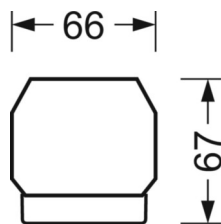

Механика

цвет корпуса	белый стандартный для электротехники RAL 9016
размеры (LxWxH/DxH)	1531mm x 55mm x 37mm
вес (нетто)	1.75kg
Вид монтажа	сборка трековых систем, световая структура

DEEP-LINK

<https://www.regiolum.de/ru/article/19515004160>

Ссылка	LED 6000lm 865
ηLB	100 %
Φ ↓/↑	98 % / 2 %
UGR поп./вдоль	21.7 / 23.1

размеры

L	1531 mm	Длина
B	55 mm	Ширина
H	37 mm	Высота