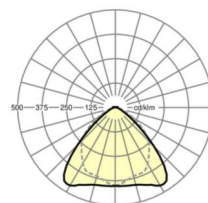

электротехника

Балласт	Электронный драйвер (1 штука)
Мощность системы	34W
сетевое напряжение	230V/50Hz
класс энергосбережения/Источник света	B

Оптика

Оснастка	LED, цветопередача/оттенок света CRI ≥ 80 / 6500K
Допуск для координаты цветности (MacAdam)	3SDCM
Номинальный световой поток	6102lm
Срок службы LED	50000h L80/B10 (Tq 35°C), 70000h L80/B50 (Tq 35°C)
светоотдача светильников	177lm/W
Угол излучения	95° (C0) / 95° (C90)
UGR поп./вдоль	21.7 / 23.1

Механика

цвет корпуса	белый стандартный для электротехники RAL 9016
размеры (LxWxH/DxH)	1531mm x 55mm x 37mm
вес (нетто)	1.75kg
Вид монтажа	сборка трековых систем, световая структура

DEEP-LINK

<https://www.regiolum.de/ru/article/19515004160>

Ссылка	LED 6000lm 865
ηLB	100 %
Φ ↓/↑	98 % / 2 %
UGR поп./вдоль	21.7 / 23.1

размеры

L	1531 mm	Длина
B	55 mm	Ширина
H	37 mm	Высота